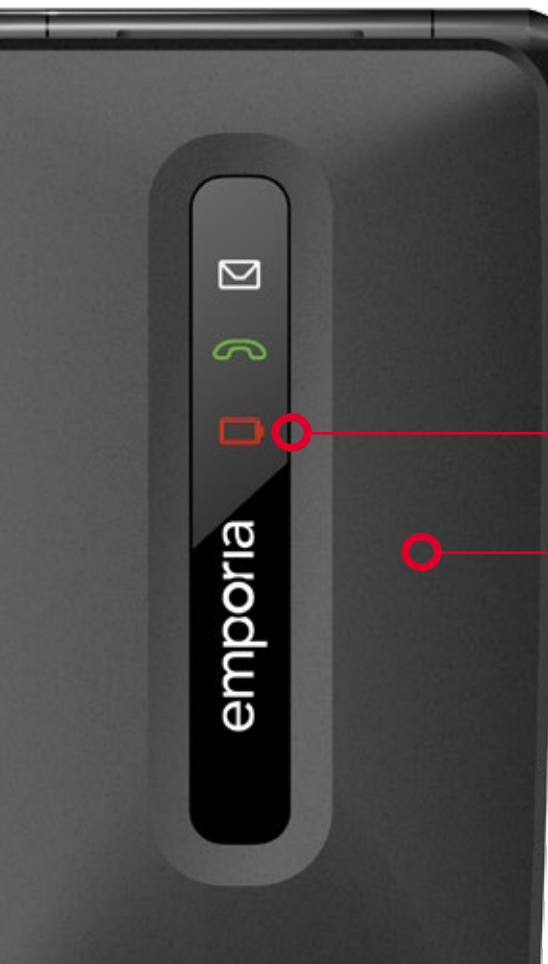

Außergewöhnlich
im Design.

emporiaFLIP

Kompakt und sicher telefonieren.

- Funktionalität und Sicherheit vereint
- 2 Akkudeckel, mit und ohne Notrufknopf, im Lieferumfang enthalten

emporia **Notruffunktion**

**Inkl. zweitem
Batteriedeckel**
ohne Notfallknopf

emporia

Benachrichtigungs-LED

emporia**CONNECTOR**,
macht das Laden entscheidend einfacher

emporia

emporiaFLIP

Kompakt und sicher telefonieren.

Seniorfeatures

- Einfache Bedienung
- Extragroße, beleuchtete Tasten mit ausgezeichnetem Druckpunkt
- Großes Display mit gut lesbarer Schrift
- Verstellbare Schriftgröße
- 2 Akkudeckel, mit und ohne Notruffunktion
- emporia Notruffunktion (optional)
- Geeignet für Schwerhörige
- 3 Schnellwahltasten
- Erhältlich in den Farben Schwarz und Champagner
- Speziell entwickelter Micro-USB-Ladestecker zur besonders einfachen Handhabung

Technische Daten

- Dualband GSM 900/1800
- SIM Kartentyp: Mini-SIM
- Abmessungen: 96,5x50,5x17,5 mm
- Gewicht: 85 g
- Akku: Li-Ion 3,7V/1000mAh
- Stand-by-Zeit bis zu 360 h
- Sprechzeit bis zu 220 min
- Display: 2,2" TFT, 176x220 Pixel
- LED Statusanzeigen für versäumte Anrufe, SMS und Akku