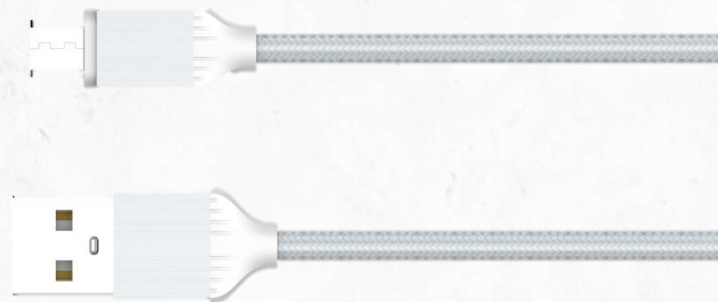

I O M I

CREATING SMART ESSENTIALS

KFZ-Lader mit Micro USB-Kabel

- Klares, trendiges Design
- Edles Metallgehäuse
- Inklusive 1 m Micro USB-Kabel (Non-MFi)
- Abwärtskompatibel mit QC 2.0
- Höhere Ladeeffizienz bei geringerer Spannung
- Gesamtleistung: 36W (Max.)

TECHNISCHE SPEZIFIKATION

- Input: DC12-24V
- Output: QC3.0 O (3.6-6V – 3A / 6-9V – 2A / 9-12V – 1.5A)

Wieder einmal in der Eile das Ladekabel zuhause vergessen? Kein Problem! Der KFZ-Lader von IOMI bietet nicht nur schnelles Laden aufgrund der Qualcomm QC 3.0 Technologie, es gibt zusätzlich noch einen weiteren Slot, um unterwegs das Tablet oder ein zweites Smartphone aufzuladen.